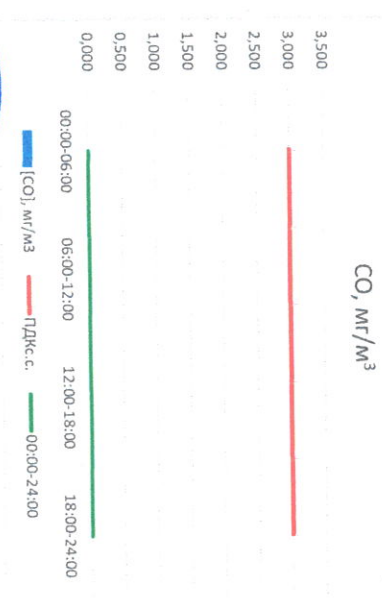

Отчёт о состоянии атмосферного воздуха за 17.05.2021 г.

Направление ветра	[NO], мкг/м³	[NO2], мкг/м³	[CO], мкг/м³	[SO2], мкг/м³	[Пыль], мкг/м³	
00:00-06:00	Ю	5,676	16,380	-	0,459	17,694
06:00-12:00	В	0,806	10,305	-	1,410	54,967
12:00-18:00	В	0,000	7,491	-	1,795	37,584
18:00-24:00	ВЮВ	0,367	9,952	-	1,680	24,204
00:00-24:00	ВЮВ	1,712	11,032	-	1,336	33,612
ПДК _{к.с.}	-	60,0	40,0	3,0	50,0	150,0