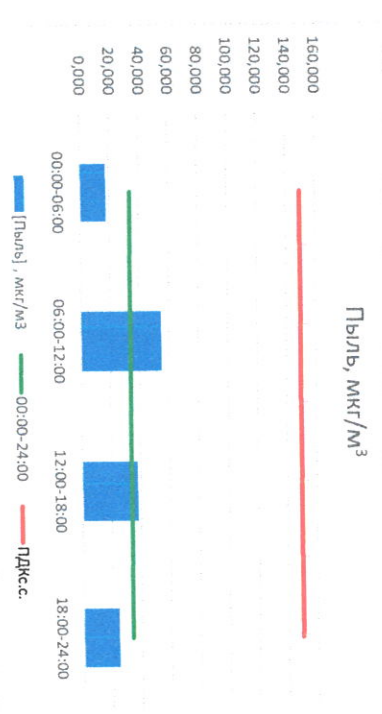

Отчёт о состоянии атмосферного воздуха за 17.05.2021 г.

Направление ветра	[NO], мкг/м³	[NO2], мкг/м³	[CO], мкг/м³	[SO2], мкг/м³	[Пыль], мкг/м³	
00:00-06:00	Ю	5,676	16,380	-	0,459	17,694
06:00-12:00	В	0,806	10,305	-	1,410	54,967
12:00-18:00	В	0,000	7,491	-	1,795	37,584
18:00-24:00	ВЮВ	0,367	9,952	-	1,680	24,204
00:00-24:00	ВЮВ	1,712	11,032	-	1,336	33,612
ПДК _{к.с.}	-	60,0	40,0	3,0	50,0	150,0