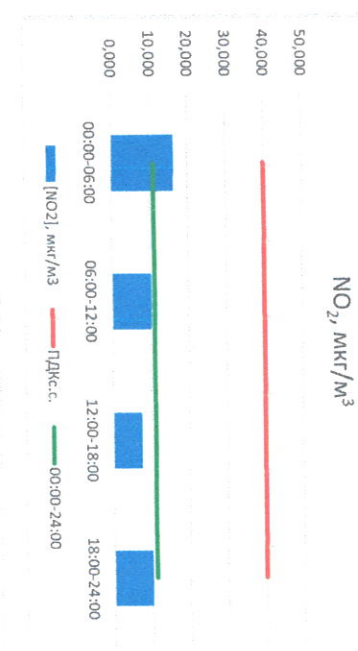

Отчёт о состоянии атмосферного воздуха за 17.05.2021 г.

Направление ветра	[NO], мкг/м³	[NO2], мкг/м³	[CO], мкг/м³	[SO2], мкг/м³	[Пыль], мкг/м³	
00:00-06:00	Ю	5,676	16,380	-	0,459	17,694
06:00-12:00	В	0,806	10,305	-	1,410	54,967
12:00-18:00	В	0,000	7,491	-	1,795	37,584
18:00-24:00	ВЮВ	0,367	9,952	-	1,680	24,204
00:00-24:00	ВЮВ	1,712	11,032	-	1,336	33,612
ПДК _{к.с.}	-	60,0	40,0	3,0	50,0	150,0