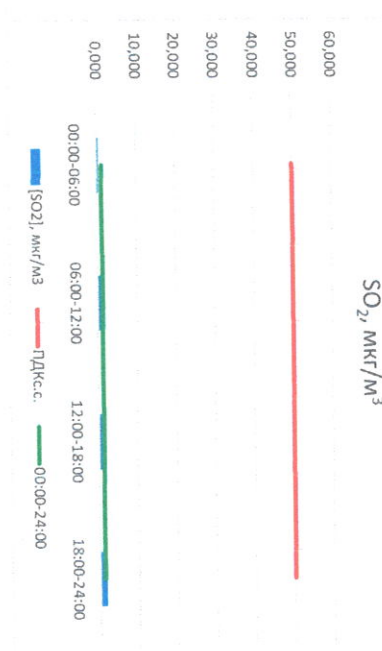

Отчёт о состоянии атмосферного воздуха за 17.05.2021 г.

Направление ветра	[NO], мкг/м³	[NO2], мкг/м³	[CO], мкг/м³	[SO2], мкг/м³	[Пыль], мкг/м³	
00:00-06:00	Ю	5,676	16,380	-	0,459	17,694
06:00-12:00	В	0,806	10,305	-	1,410	54,967
12:00-18:00	В	0,000	7,491	-	1,795	37,584
18:00-24:00	ВЮВ	0,367	9,952	-	1,680	24,204
00:00-24:00	ВЮВ	1,712	11,032	-	1,336	33,612
ПДК _{к.с.}	-	60,0	40,0	3,0	50,0	150,0