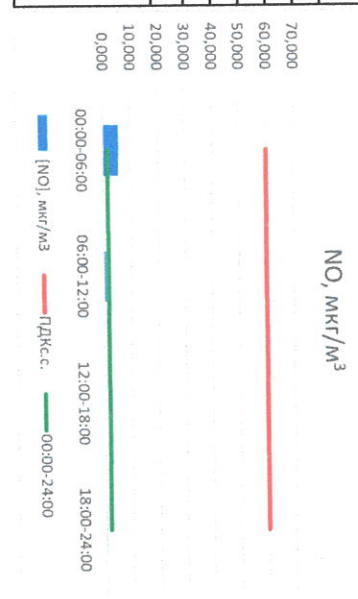

Отчёт о состоянии атмосферного воздуха за 17.05.2021 г.

Направление ветра	[NO], мкг/м³	[NO2], мкг/м³	[CO], мкг/м³	[SO2], мкг/м³	[Пыль], мкг/м³	
00:00-06:00	Ю	5,676	16,380	-	0,459	17,694
06:00-12:00	В	0,806	10,305	-	1,410	54,967
12:00-18:00	В	0,000	7,491	-	1,795	37,584
18:00-24:00	ВЮВ	0,367	9,952	-	1,680	24,204
00:00-24:00	ВЮВ	1,712	11,032	-	1,336	33,612
ПДК _{к.с.}	-	60,0	40,0	3,0	50,0	150,0